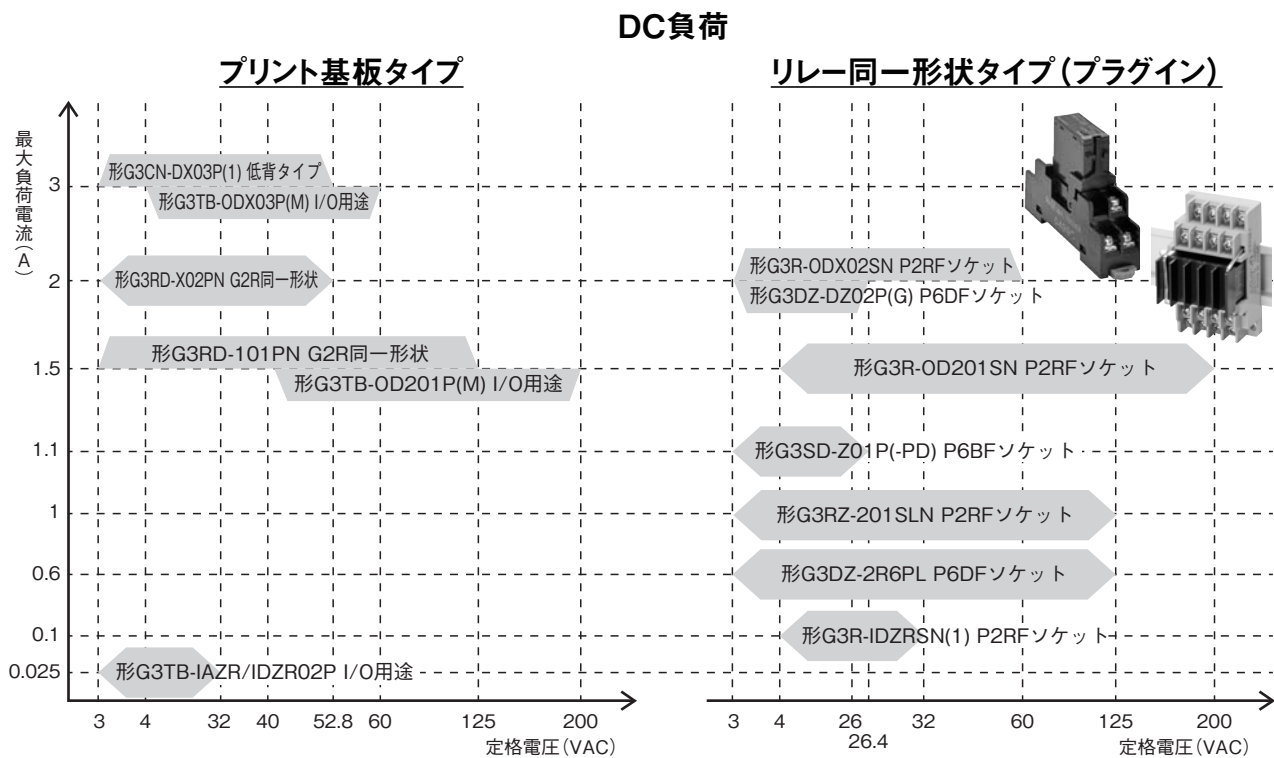

ソリッドステート・リレーの出力電圧範囲と形状の分類

ソリッドステート・リレーの出力電圧範囲と形状の分類