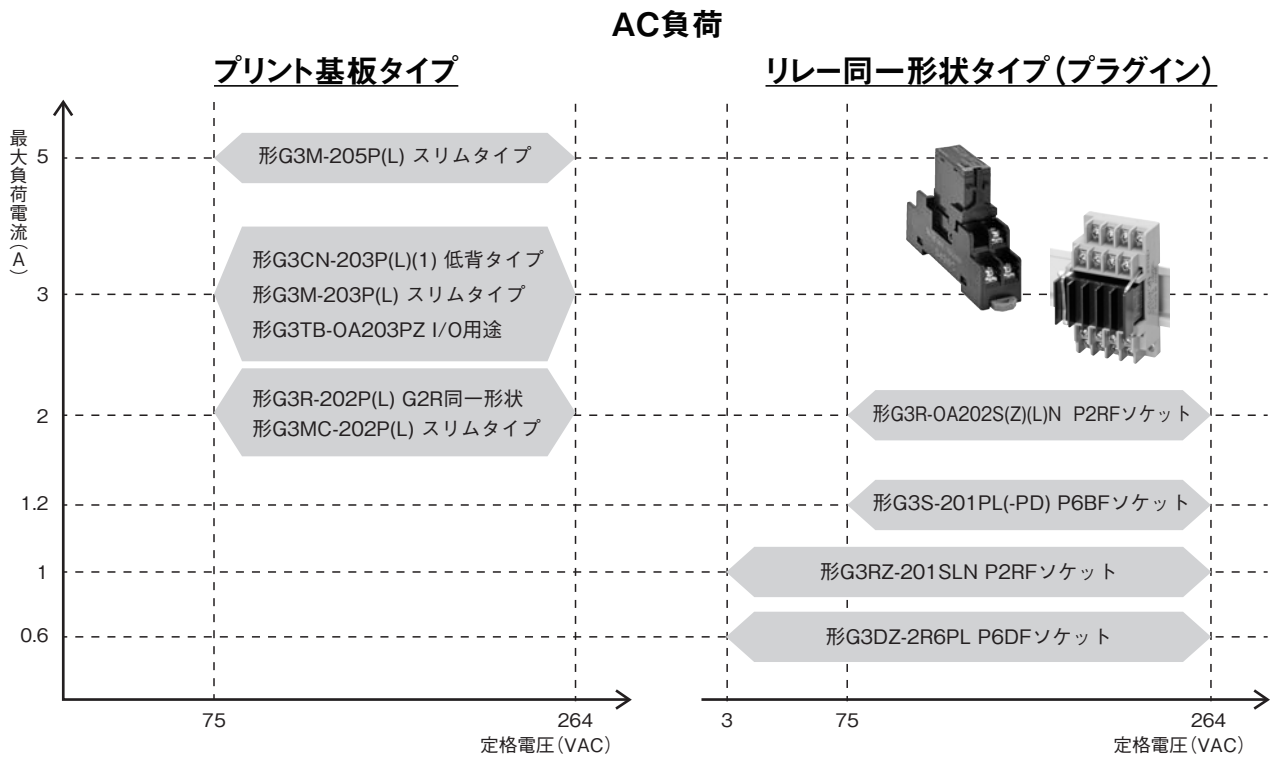

ソリッドステート・リレーの出力電圧範囲と形状の分類

ソリッドステート・リレーの出力電圧範囲と形状の分類