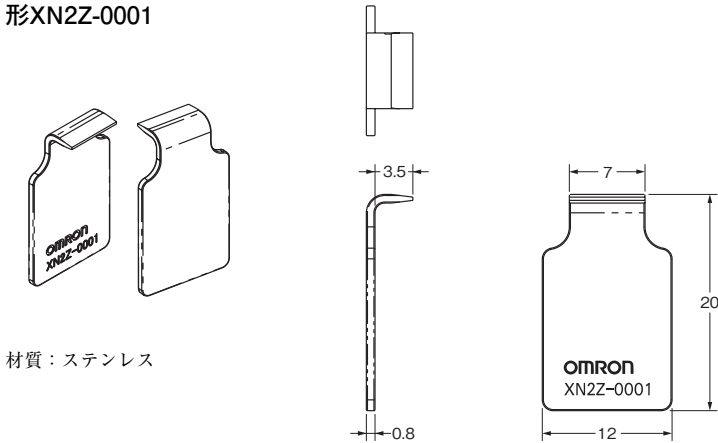

●基板用ソケットコネクタ(1連タイプ)  
形XN2D-1431

適合基板寸法 (TOP VIEW)  $t=1.6\pm0.2$

基板用1連ソケット 外形

●基板用ソケットコネクタ(4連タイプ)  
形XN2D-4431

適合基板寸法 (TOP VIEW)  $t=1.6\pm0.2$

基板用4連ソケット外形

●レバー操作工具  
形XN2Z-0001

材質：ステンレス