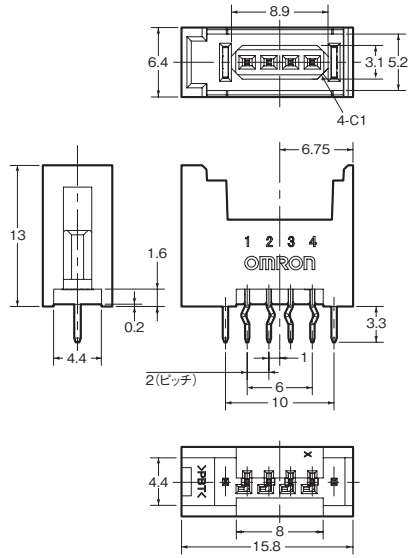

●基板用ソケットコネクタ(1連タイプ)  
形XN2D-1431

適合基板寸法 (TOP VIEW)  $t=1.6\pm0.2$

基板用1連ソケット 外形

●基板用ソケットコネクタ(4連タイプ)  
形XN2D-4431

適合基板寸法 (TOP VIEW)  $t=1.6\pm0.2$

基板用4連ソケット外形

●レバー操作工具  
形XN2Z-0001

材質：ステンレス