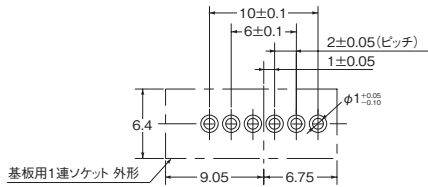

●基板用ソケットコネクタ(1連タイプ)  
形XN2D-1431

適合基板寸法 (TOP VIEW)  $t=1.6\pm0.2$

基板用1連ソケット 外形

●基板用ソケットコネクタ(4連タイプ)  
形XN2D-4431

適合基板寸法 (TOP VIEW)  $t=1.6\pm0.2$

基板用4連ソケット外形

●レバー操作工具  
形XN2Z-0001

材質：ステンレス