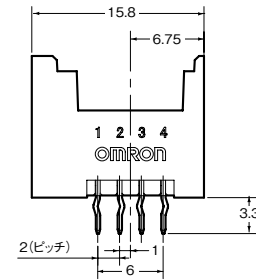

●基板用ソケットコネクタ(1連タイプ)  
形XN2D-1431

適合基板寸法 (TOP VIEW)  $t=1.6\pm0.2$

基板用1連ソケット 外形

●基板用ソケットコネクタ(4連タイプ)  
形XN2D-4431

適合基板寸法 (TOP VIEW)  $t=1.6\pm0.2$

基板用4連ソケット外形

●レバー操作工具  
形XN2Z-0001

材質：ステンレス