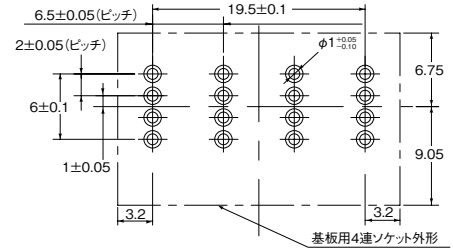

●基板用ソケットコネクタ(1連タイプ)  
形XN2D-1431

適合基板寸法 (TOP VIEW)  $t=1.6\pm0.2$

基板用1連ソケット 外形

●基板用ソケットコネクタ(4連タイプ)  
形XN2D-4431

適合基板寸法 (TOP VIEW)  $t=1.6\pm0.2$

基板用4連ソケット外形

●レバー操作工具  
形XN2Z-0001

材質：ステンレス