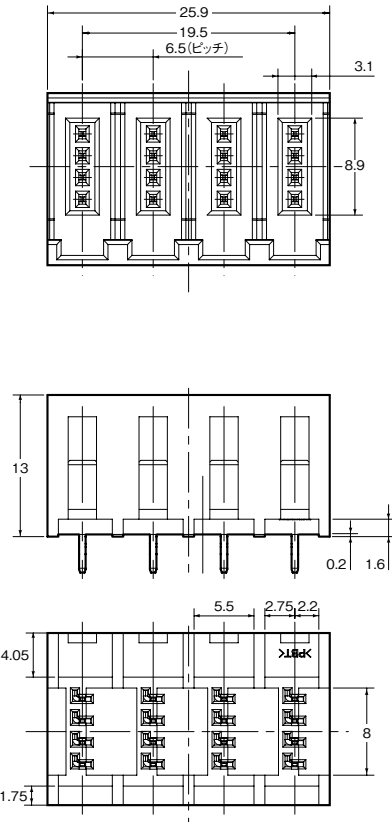

●基板用ソケットコネクタ(1連タイプ)  
形XN2D-1431

適合基板寸法 (TOP VIEW)  $t=1.6\pm0.2$

基板用1連ソケット 外形

●基板用ソケットコネクタ(4連タイプ)  
形XN2D-4431

適合基板寸法 (TOP VIEW)  $t=1.6\pm0.2$

基板用4連ソケット外形

●レバー操作工具  
形XN2Z-0001

材質：ステンレス