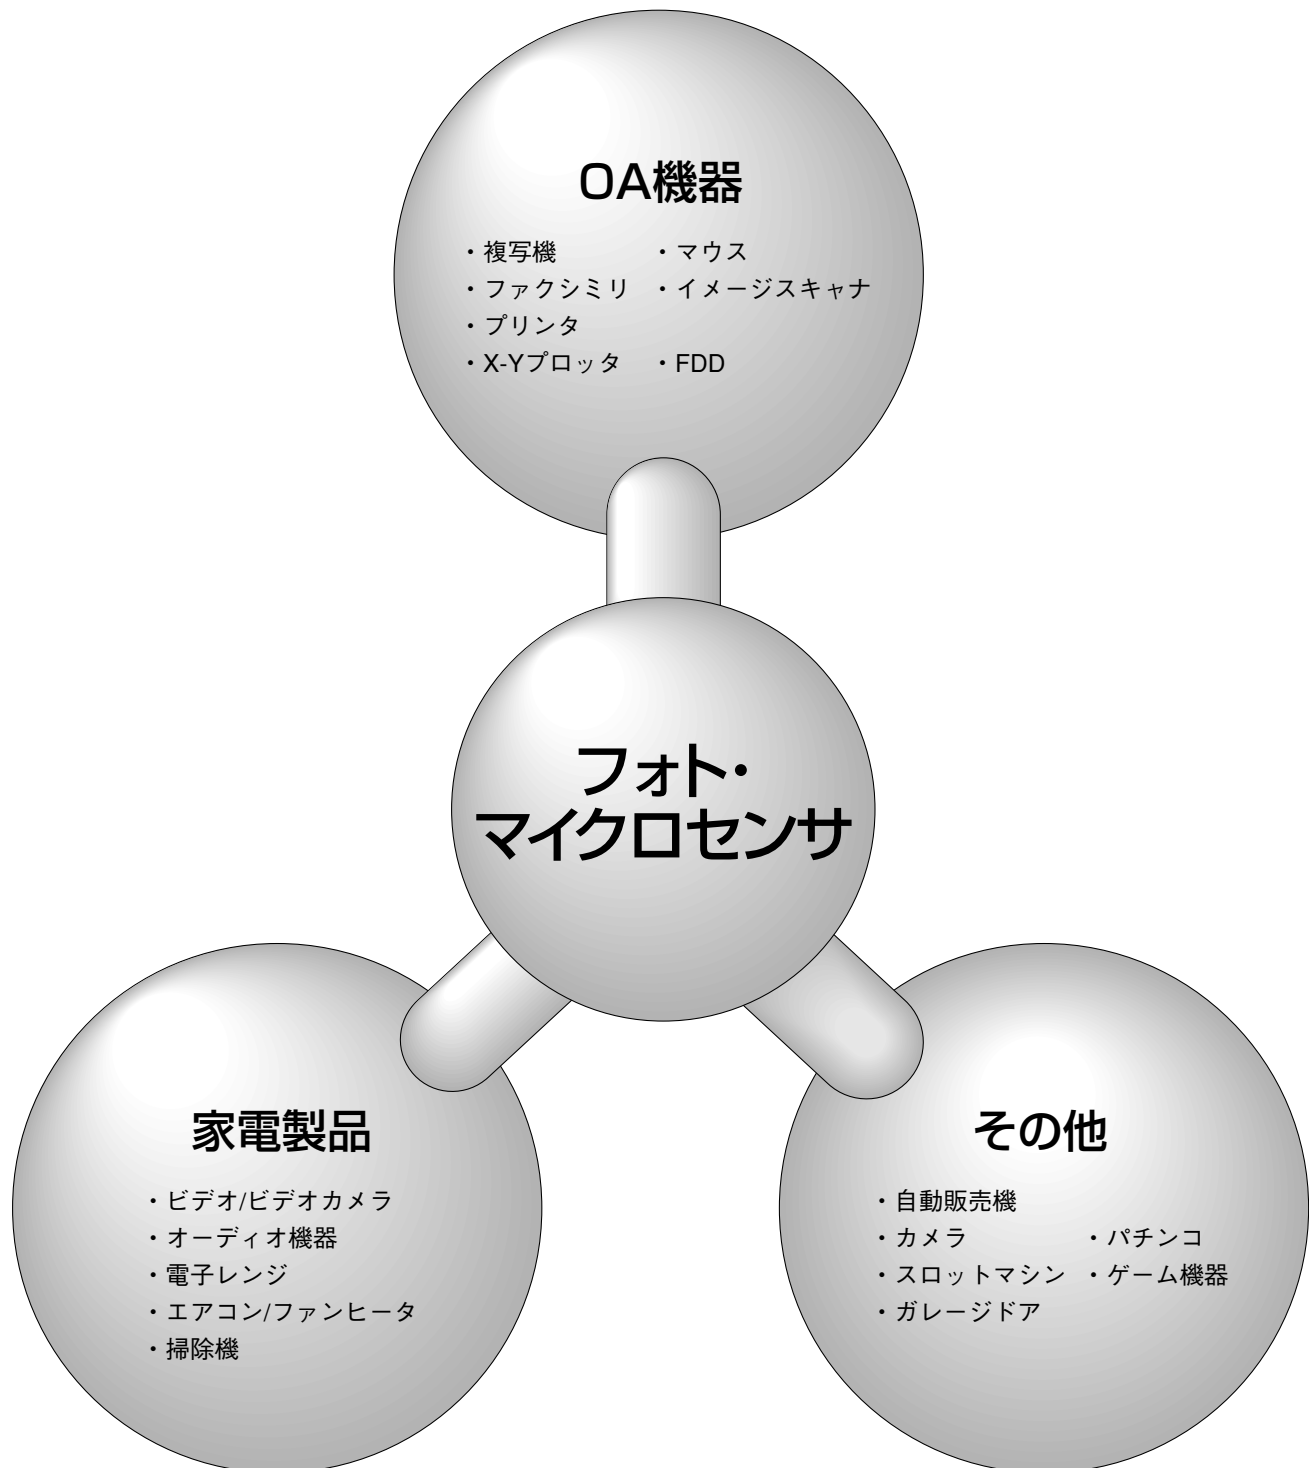

# フォト・マイクロセンサ アプリケーション

**フォト・マイクロセンサは身近な機器・装置に内蔵されています。  
見えないところで、お役立ちしている  
オムロンのフォト・マイクロセンサ**

■ フォト・マイクロセンサのおもな用途例

分 類	具体的な商品例	使 用 例
家電製品	ビデオテープレコーダ	リール回転検出、テープ検出
	ビデオカメラ	レンズ原点検出、レンズ制御
	レーザーディスクプレーヤ	回転検出、ディスクサイズ検出
	エアコン／ファンヒータ	ルーバー方向検出、ファンモータ検出
	電子レンジ	ターンテーブル検出
	掃除機	じゅうたん／床識別
OA機器	プリンタ	原点検出、紙検出、紙サイズ検出、インクリボンエンド検出
	複写機	紙検出、カセット検出、トナー検出
	ファクシミリ	紙検出、黒エンドマーク検出、紙サイズ検出
	フロッピーディスクドライブ	メディア検出、原点検出、ライトプロテクト検出
	光磁気ディスク	メディア検出、メディア種類検出、ライトプロテクト検出
	イメージスキャナ	原点検出、移動量検出
	マウス	移動方向検出、移動量検出
	X-Yプロッタ	紙検出、原点検出、ペン検出、移動量検出
その他	自動販売機／自動券売機	コイン検出、コイン識別、切符検出
	カメラ	フィルム搬送、レンズ制御、モータ制御
	現金自動支払機	カードの検出、紙幣検出、メカ制御
	ロボット／工作機械	メカ制御
	ミシン	モータ回転検出、針位置検出
	バチンコ	玉検出、玉残量検出、メカ制御
	スロットマシン	コイン検出、スタートレバー検出
	ゲーム機器	賞品検出、コイン検出、メカ制御
	ガレージドア	ドア開閉検出